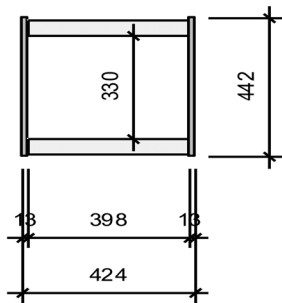

Regal Badertscher

295 mm tief, Höhe und Breite variabel.

Ausführung

Seiten: Trespa Virtuon, in weiss, pastellgrau, stahlgrau oder schwarz.

Tablare: Nussbaum furniert.

Grundelement

2 Seiten 442 mm hoch

2 Tablare 398 mm breit

Breite	Elemente
1	424 mm
2	835 mm
3	1246 mm
4	1657 mm
5	2068 mm
6	2479 mm
7	2890 mm
8	3301 mm
9	3712 mm
10	4123 mm

Höhe	Elemente Seitenhöhe
1	442 mm
2	823 mm
3	1204 mm
4	1585 mm
5	1966 mm
6	2347 mm